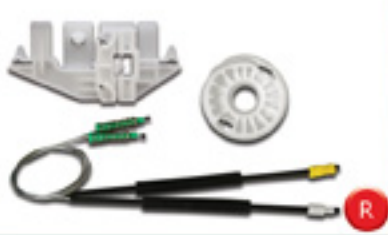

PEU 406 ARKA CAM KRİKO HALAT SETİ
REAR WINDOW LEVER CABLE SET

Code: 826