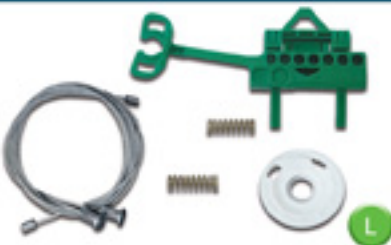

FIAT LINEA ÖN CAM KRİKO HALATI  
FRONT WINDOW LEVER CABLE

Code: 505

2003-2009

Universal

R L

PUNTO ÖN CAM KRİKO HALATI  
FRONT WINDOW LEVER CABLE

Code: 506

2003-10